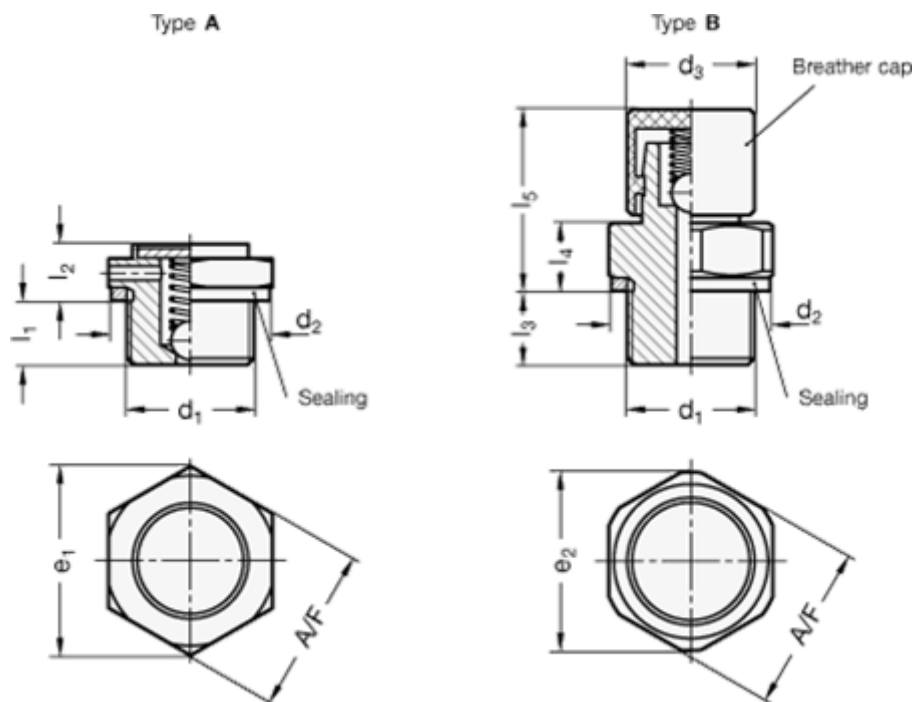

Varenummer: 20883G1420BMS  
 Beskrivelse: E+G Udluftningsfilter - G 1/4"

## Mål

= -	l2	= 6
= -	l3	= 7.5
A/F-NV	l4	= 7.5
d2	l5	= 19
d3	Luft pasage l/min.	= -
e	Åbnings tryk i mbar	= Min. 20 - Max 80. mbar
Gevind d1 = G 1/4"		
l1		= 6.5